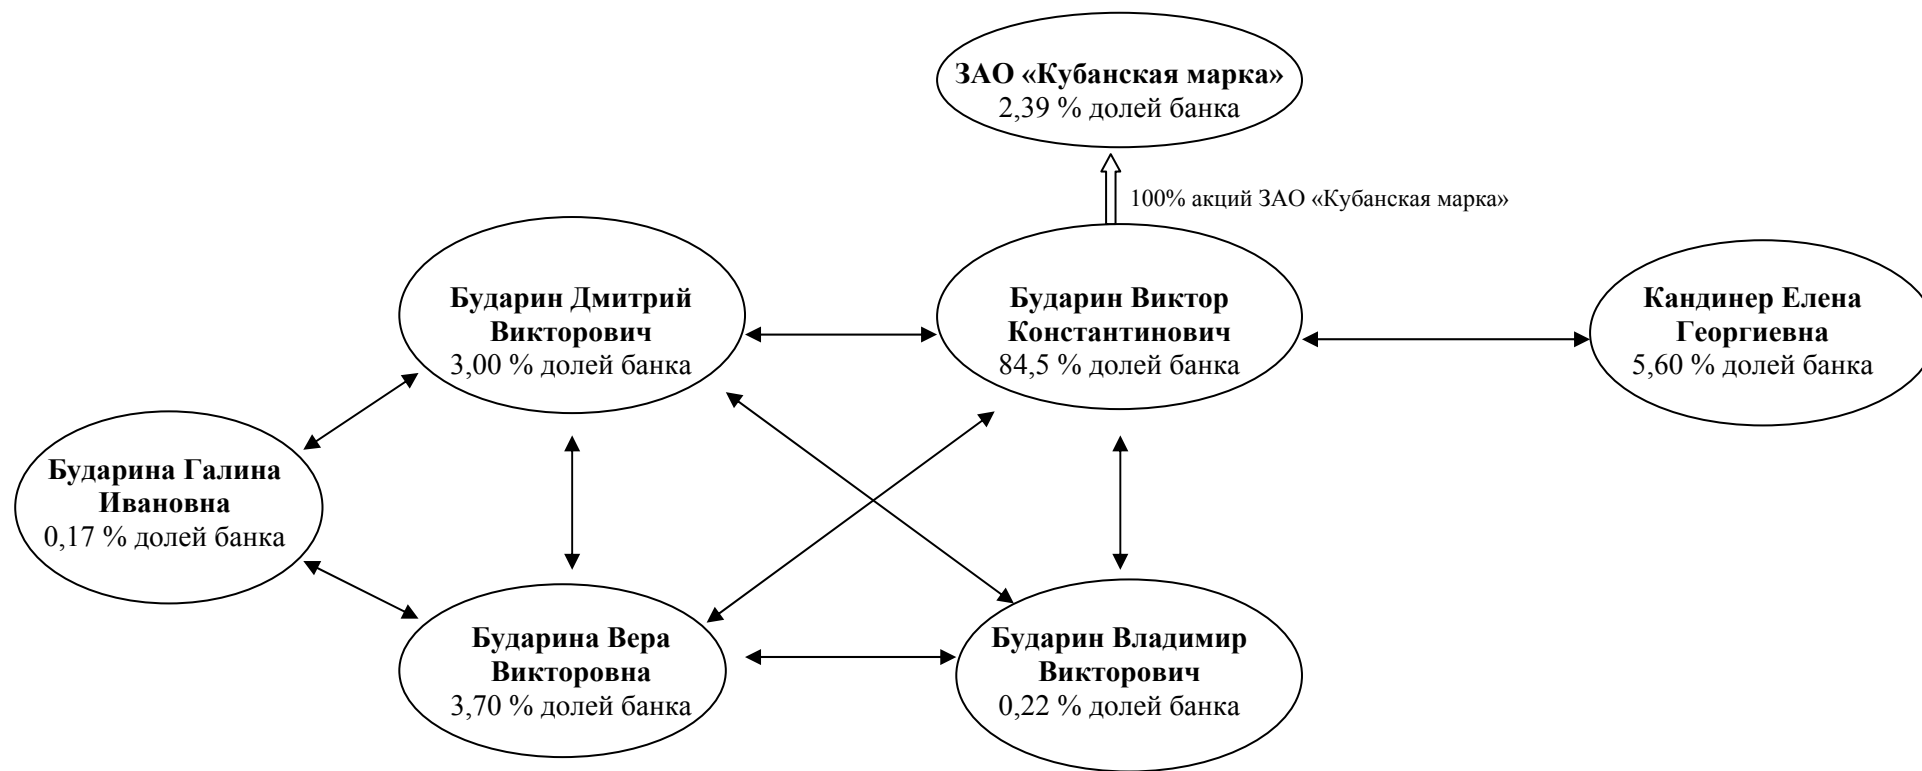

Схема взаимосвязей КБ «Кубань Кредит» ООО и лиц, оказывающих существенное (прямое или косвенное) влияние на решения, принимаемые органами управления банка

**КБ «Кубань Кредит» ООО**

Группа лиц с совокупной долей 99,58 %

- взаимосвязь через участие в уставном капитале

- взаимосвязь через родственные отношения